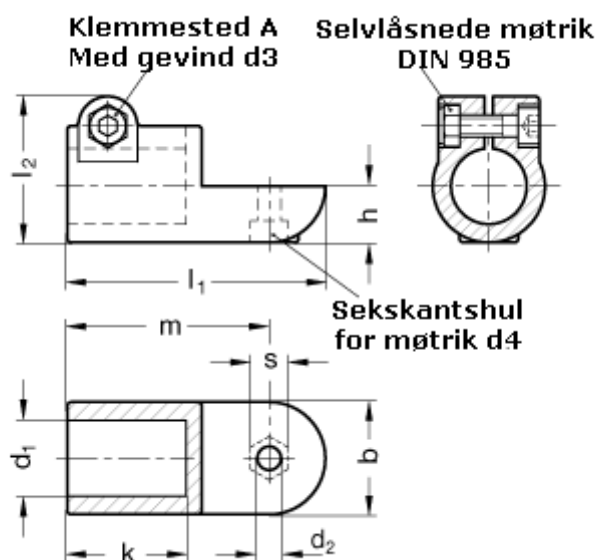

Varenummer: 20276B48IV2BL
Beskrivelse: E+G laskeforbindelse
GN276-B48-IV-2-BL

Mål

$b = 65$	$m = 115$
$d_1 = B48$	$s = 17$
$d_2 = 10.2$	
$d_3 = M10$	
$d_4 = M10$	
$k = 74.0$	
$l_1 = 148$	
$l_2 = 77.5$	